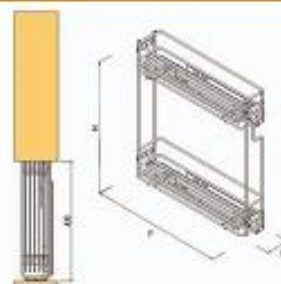

KOŠ DVOJITÝ BOČNÍ VIBO 200 mm s tlum.

LEVÝ kat. číslo 21604

PRAVÝ kat. číslo 21605

949 Kč

Drátěný koš se dvěma polkoci pro skříňku 150mm.
Boční pinovýsuv s dotlumením (Hettich) pro montáž
na levou stěnu korpusu.

150mm = h473 x v510 x š107
200mm = h473 x v510 x š157

TELESKOPICKÝ PÍST PLYNOVÝ

60N

kat. číslo 22578

80N

kat. číslo 22577

100N

kat. číslo 22752

120N

kat. číslo 22753

150N

kat. číslo 22754