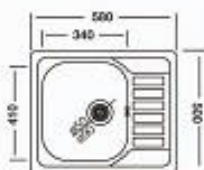

DŘEZ KROMEVEE CLASSIC 301 3 1/2" nerez

Rozměr dřezu 80 x 435 mm
Hloubka 150 mm
Rozměr vany 377 x 342 mm
Spodní skříňka od 450 mm
kat. číslo 26547

720 Kč

DŘEZ KROMEVEE TRITON 196 3 1/2" nerez

Rozměr dřezu 580 x 500 mm
Hloubka 170 mm
Rozměr vany 340 x 410 mm
Spodní skříňka od 400/450 mm
kat. číslo 29358

927 Kč

DŘEZ CLASSIC 740.460 GR LAVA

Granitový dřez na bázi akrylátového pojiva
Rozměr dřezu 740 x 460 mm
Hloubka 200 mm
Rozměr vany 340 x 400 mm
Spodní skříňka od 450 mm
kat. číslo 39458

2 857 Kč

BATERIE MIX 35 granit/chrom black LAVA

kat. číslo 38078

1 895 Kč

BATERIE VENTO 4 - Chrom

velká 40 mm keramická kartuše
kat. číslo 26572

545 Kč

BATERIE VENTO 4S - Chrom

velká 40 mm keramická kartuše
kat. číslo 26571

909 Kč

ODPADKOVÝ KOŠ 300 mm

1 x 20 l + 1 x 10 l
kat. číslo 38074

899 Kč

ODPADKOVÝ KOŠ 400 mm

2 x 20 l
kat. číslo 37843

999 Kč

KOŠ DVOJITÝ BOČNÍ VIBO 150 mm s tlum.

LEVÝ kat. číslo 21606

PRAVÝ kat. číslo 21607

899 Kč

KOŠ DVOJITÝ BOČNÍ VIBO 200 mm s tlum.

LEVÝ kat. číslo 21604

PRAVÝ kat. číslo 21605

949 Kč

Drátěný koš se dvěma polkoci pro skříňku 150mm.
Boční pinovýsuv s dotlumením (Hettich) pro montáž
na levou stěnu korpusu.

150mm = h473 x v510 x š107
200mm = h473 x v510 x š157

TELESKOPICKÝ PÍST PLYNOVÝ

60N

kat. číslo 22578

80N

kat. číslo 22577

100N

kat. číslo 22752

120N

kat. číslo 22753

150N

kat. číslo 22754

24,90 Kč

79,90 Kč

STOLOVÁ NOHA 710mm

pr. 60 mm ALU – Chrom

regulace + 30mm

kat. číslo 00217

proALU madlo 18 INOVA 2,7 bm – Al

kat. číslo 25093

169,90 Kč

proALU madlo 18 BETA 2,7 bm - Al

kat. číslo 25013

69,90 Kč

proALU H-profil 18 PROLINE 3 bm – Al

kat. číslo 25036

139,90 Kč

proALU kolečko dolní 18 ELEGANT

kat. číslo 25039

64,90 Kč / pár

proALU kolečko horní 18 UNIVERSAL

kat. číslo 25041

39,90 Kč / pár

proALU kartáček bez lepidla

4 x 14,5 dvojitý dorazový

kat. číslo 25038

3,50 Kč / bm

EDK spojovací kování zinek bílý

kat. číslo 36609