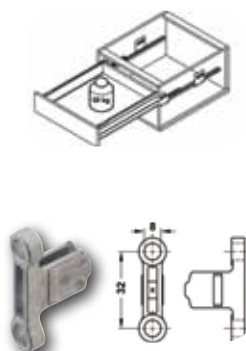

závěs **FURNITAL** naložený
s integrovaným tlumením
+ podložka excentrická

21,90 Kč

kat. číslo | **18113**

koš dvojitý boční **VIBO**
150 chrom
provedení levé a pravé

699 Kč

kat. číslo | **21606**
levý

kat. číslo | **21607**
pravý

zásuvka **HÄFELE MOOVIT** bílá 500mm
zátěž 50kg
bočnice 92mm

499 Kč

kat. číslo | **24903**

čelní kování (2ks)
kat. číslo **21393**

dřez **FRANKE ROX 610 3 1/2"**

949 Kč

kat. číslo | **24911**

LED pásek **EPISTAR** 60diod/m
studená bílá